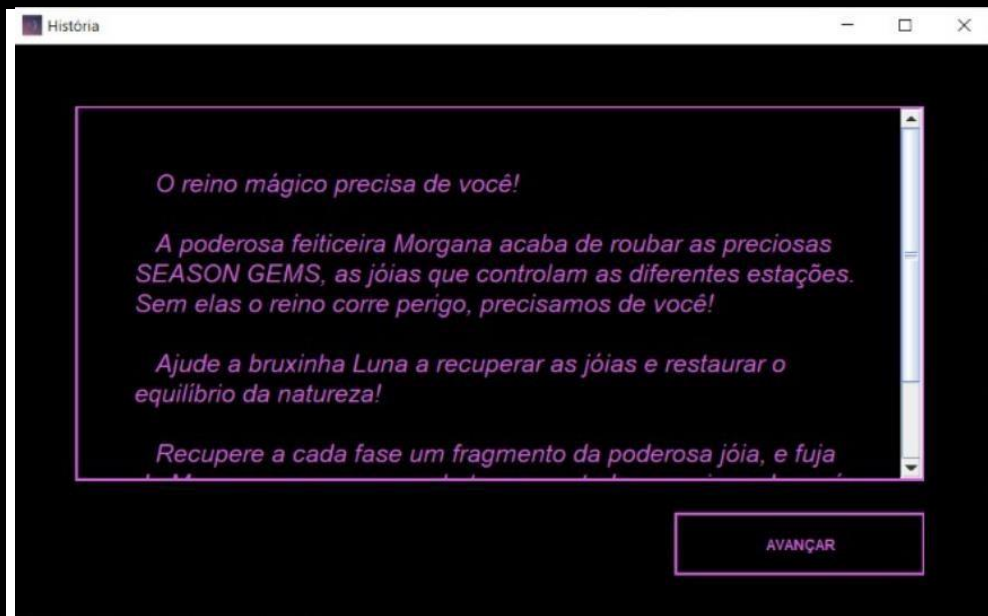

Cadastro

Insira o seu usuário:

Insira uma senha:

Para realizar o cadastro ou login, é necessário entrar com o seu usuário e senha.

SEASON
GEMS

TELA HISTÓRIA DO JOGO

Nesta tela você conhecerá um pouco da história do jogo, e o objetivo da sua personagem Luna.